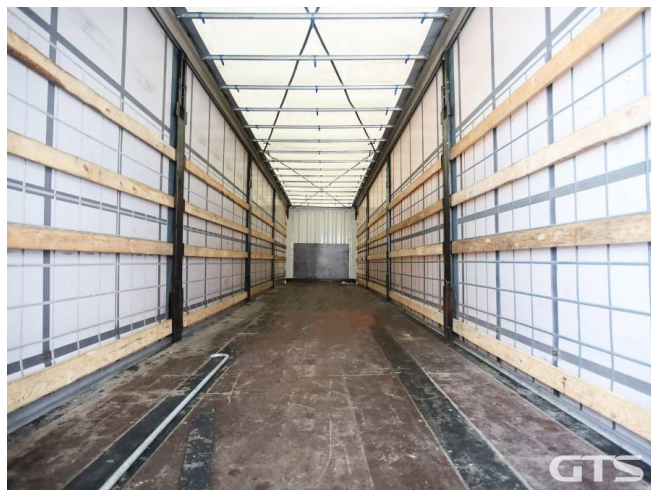

Шторный полуприцеп

Krone SD 2021 г/в

Основные характеристики

Длина: 13.6

Склад: Москва север

Количество осей: 3

Марка осей: Krone

Тормоза: Дисковые

Задний портал: Ворота

Тип: Шторный

Держатель для двух запасных колес

Паллетный ящик

Инструментальный ящик

Подъемная ось

Обмен техники по схеме trade-in

ABS