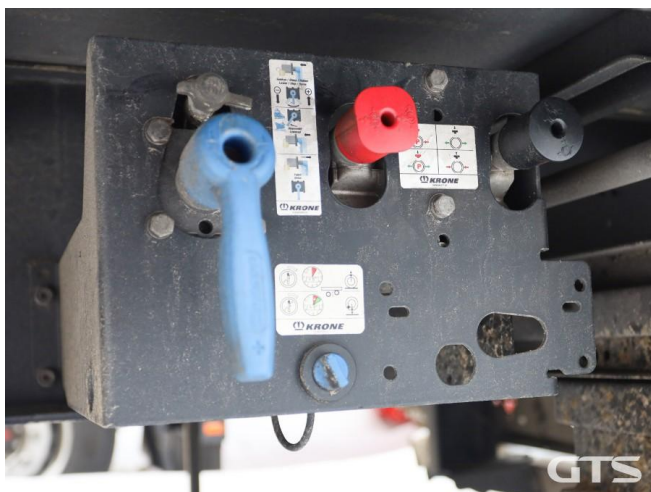

Шторный полуприцеп

Krone SD 2021 г/в

Основные характеристики

Длина: 13.6

Склад: Москва север

Количество осей: 3

Марка осей: Krone

Тормоза: Дисковые

Задний портал: Ворота

Тип: Шторный

Держатель для двух запасных колес

Паллетный ящик

Инструментальный ящик

Подъемная ось

Обмен техники по схеме trade-in

ABS